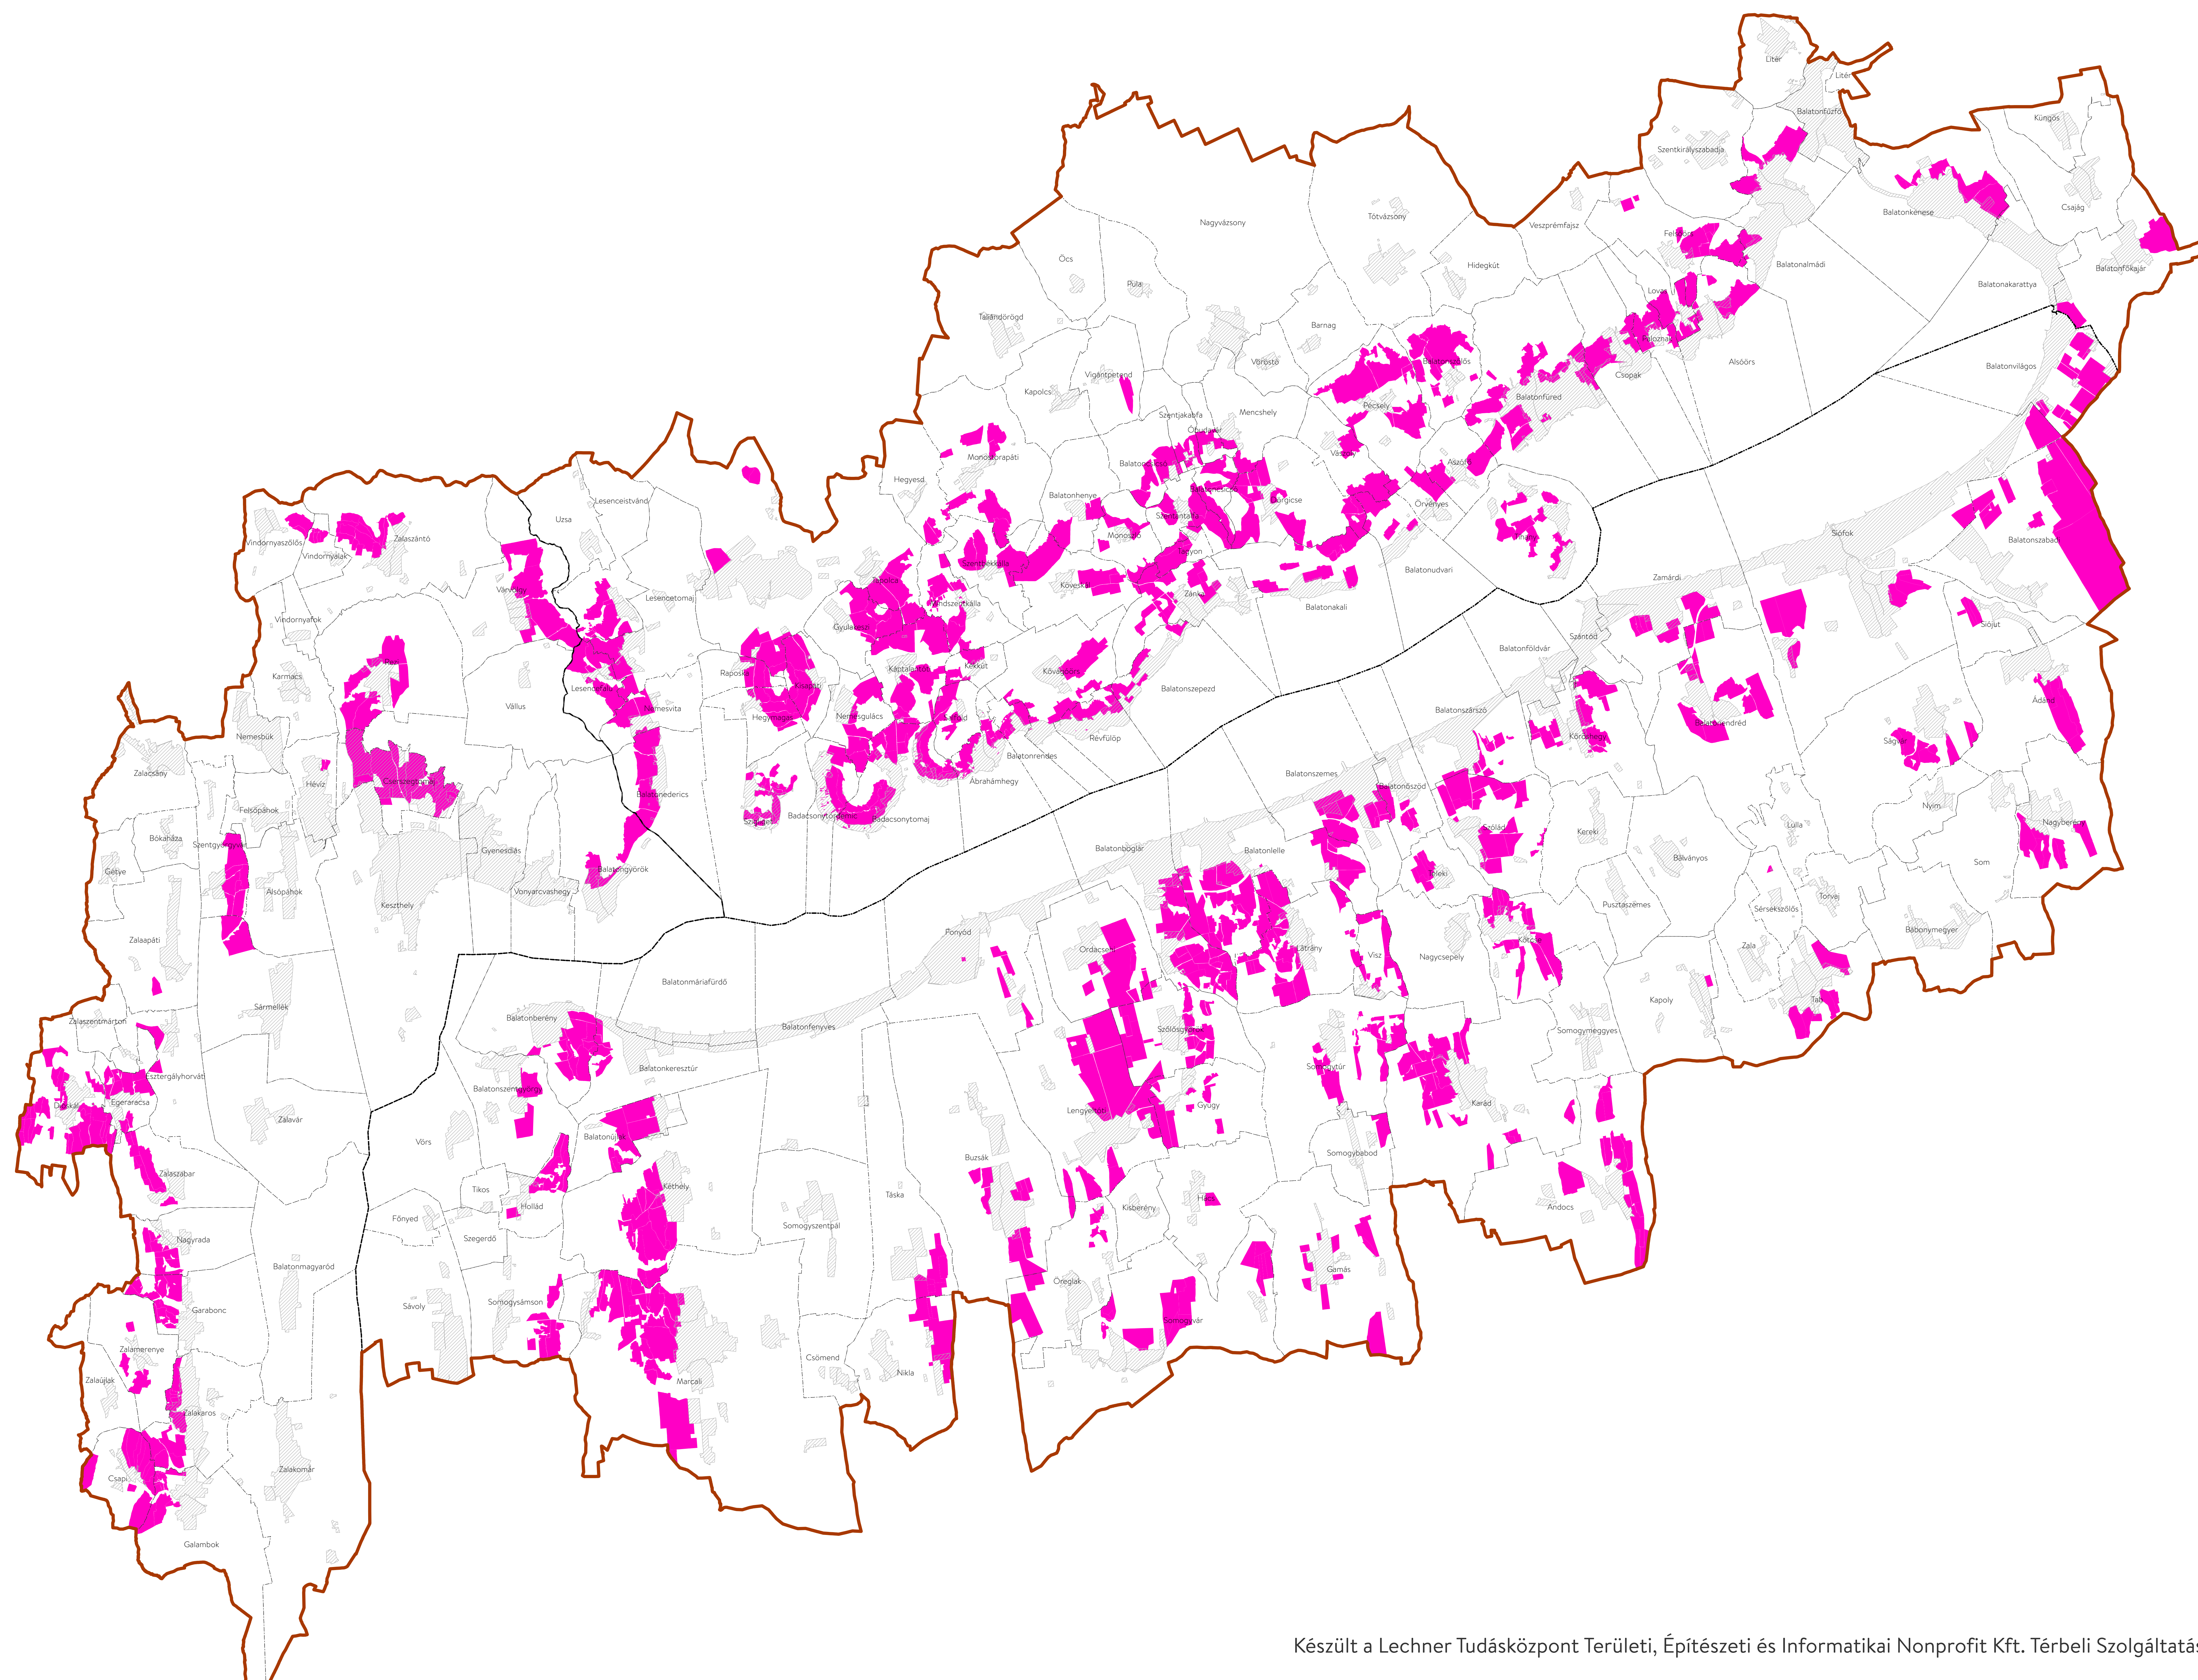

BALATON KIEMELT ÜDÜLŐKÖRZET TERÜLTRENDEZÉSI TERVE

11/4. melléklet: Borszőlő termőhelyi kataszteri terület övezete

Adatok forrása: MÁK, BFKH

■ Borszőlő termőhelyi kataszteri terület övezete

Alaptérképi elemek

- ▭** Balaton Kiemelt Üdülőkörzet határa
- - -** Megyehatár
- · - · -** Település közigazgatási határa
- ▨** Települési térség