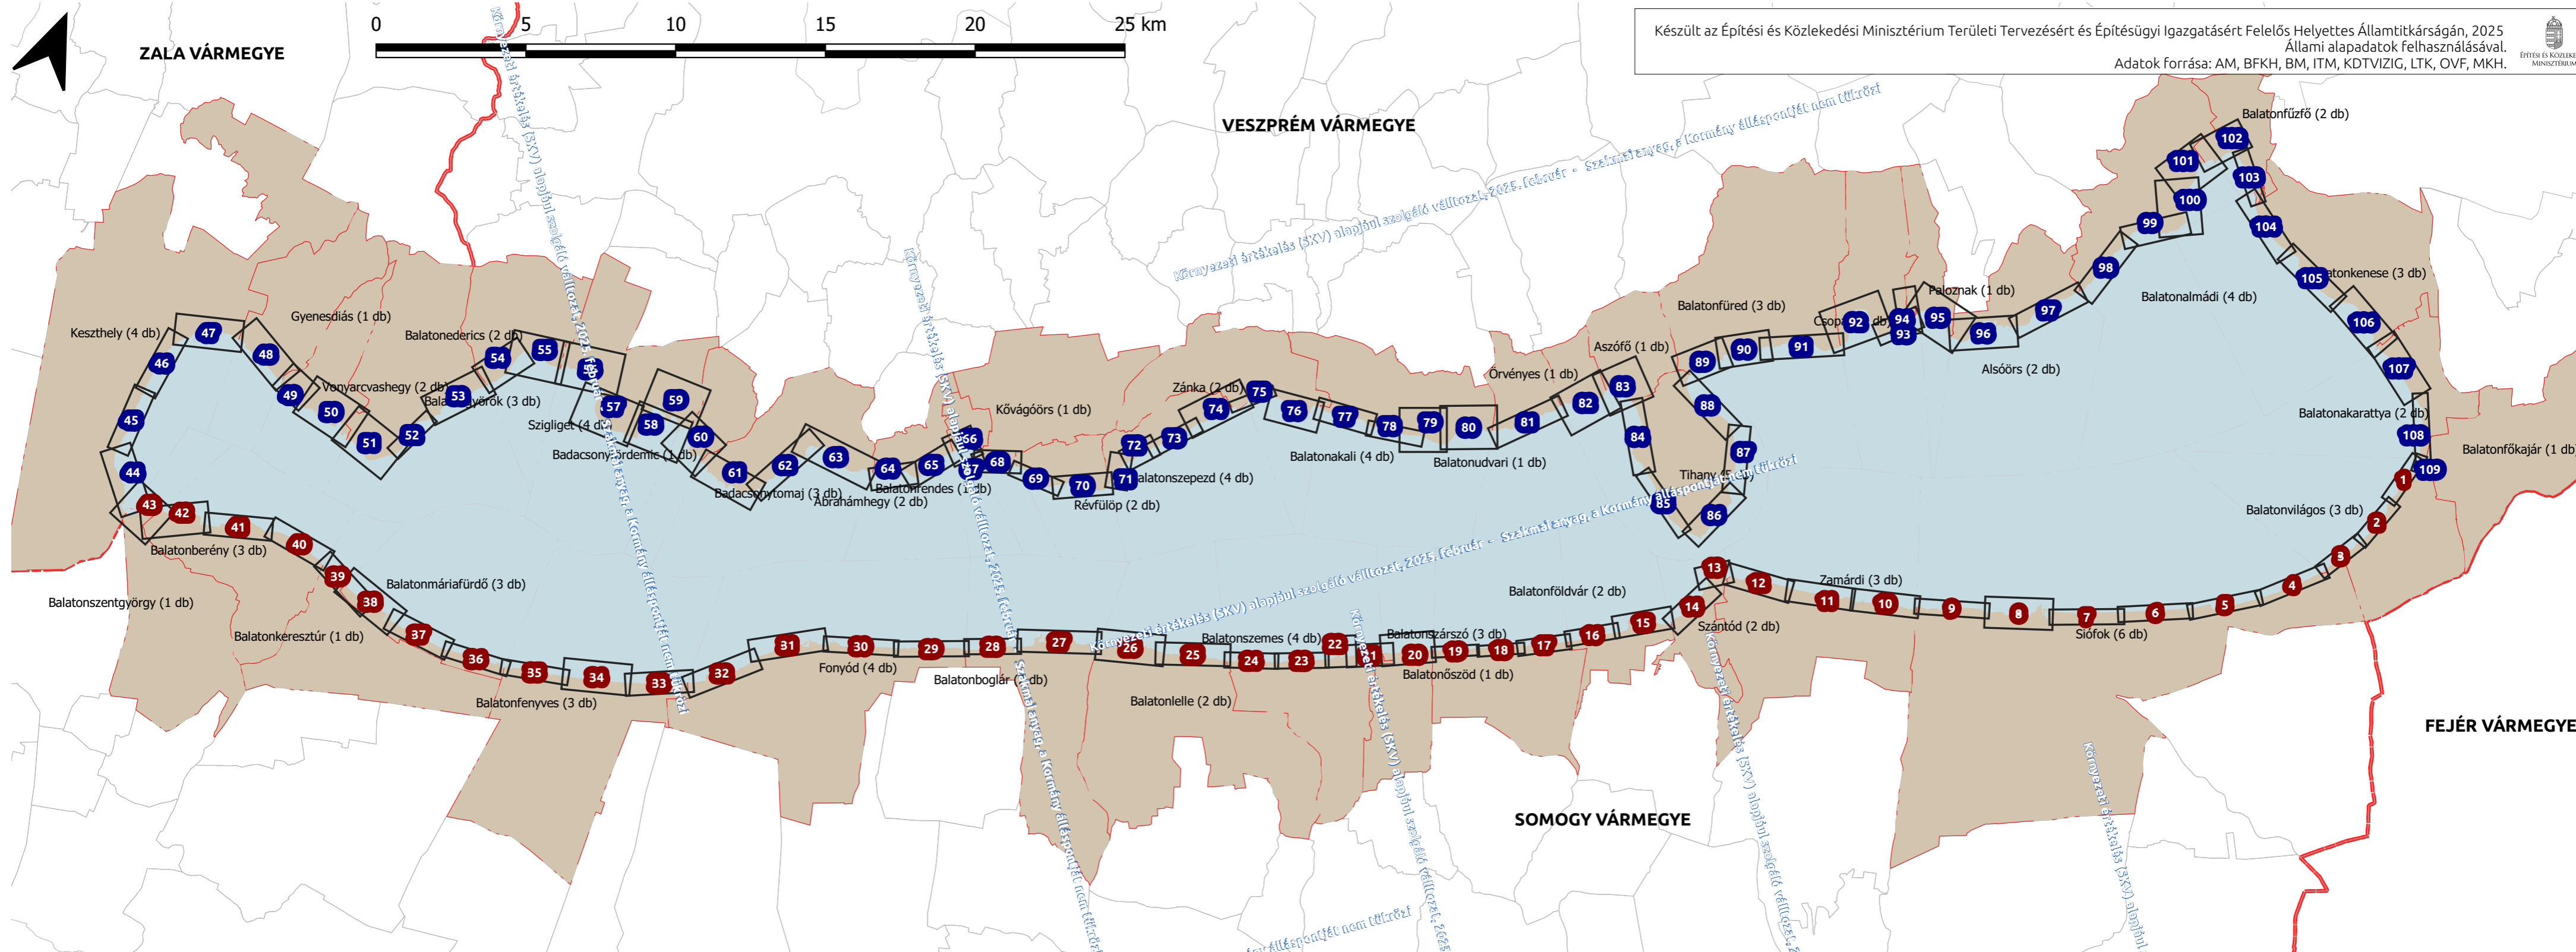

# VÍZPARTI TERV

1. melléklet a \_\_\_/2025. (\_\_\_) Korm. rendelethez

## 1. TERVLAPOK SZELVÉNYEZÉSE

SKV ALAPJÁUL SZOLGÁLÓ VÁLTOZAT  
2025. MÁRCIUS

export: február 26. 16:24

SZAKMAI ANYAG. A VÍZPARTI TERVET A KORMÁNY NEM TÁRGYALTA,  
EZÉRT NEM TEKINTHETŐ A KORMÁNY ÁLLÁSPONTJÁNAK.